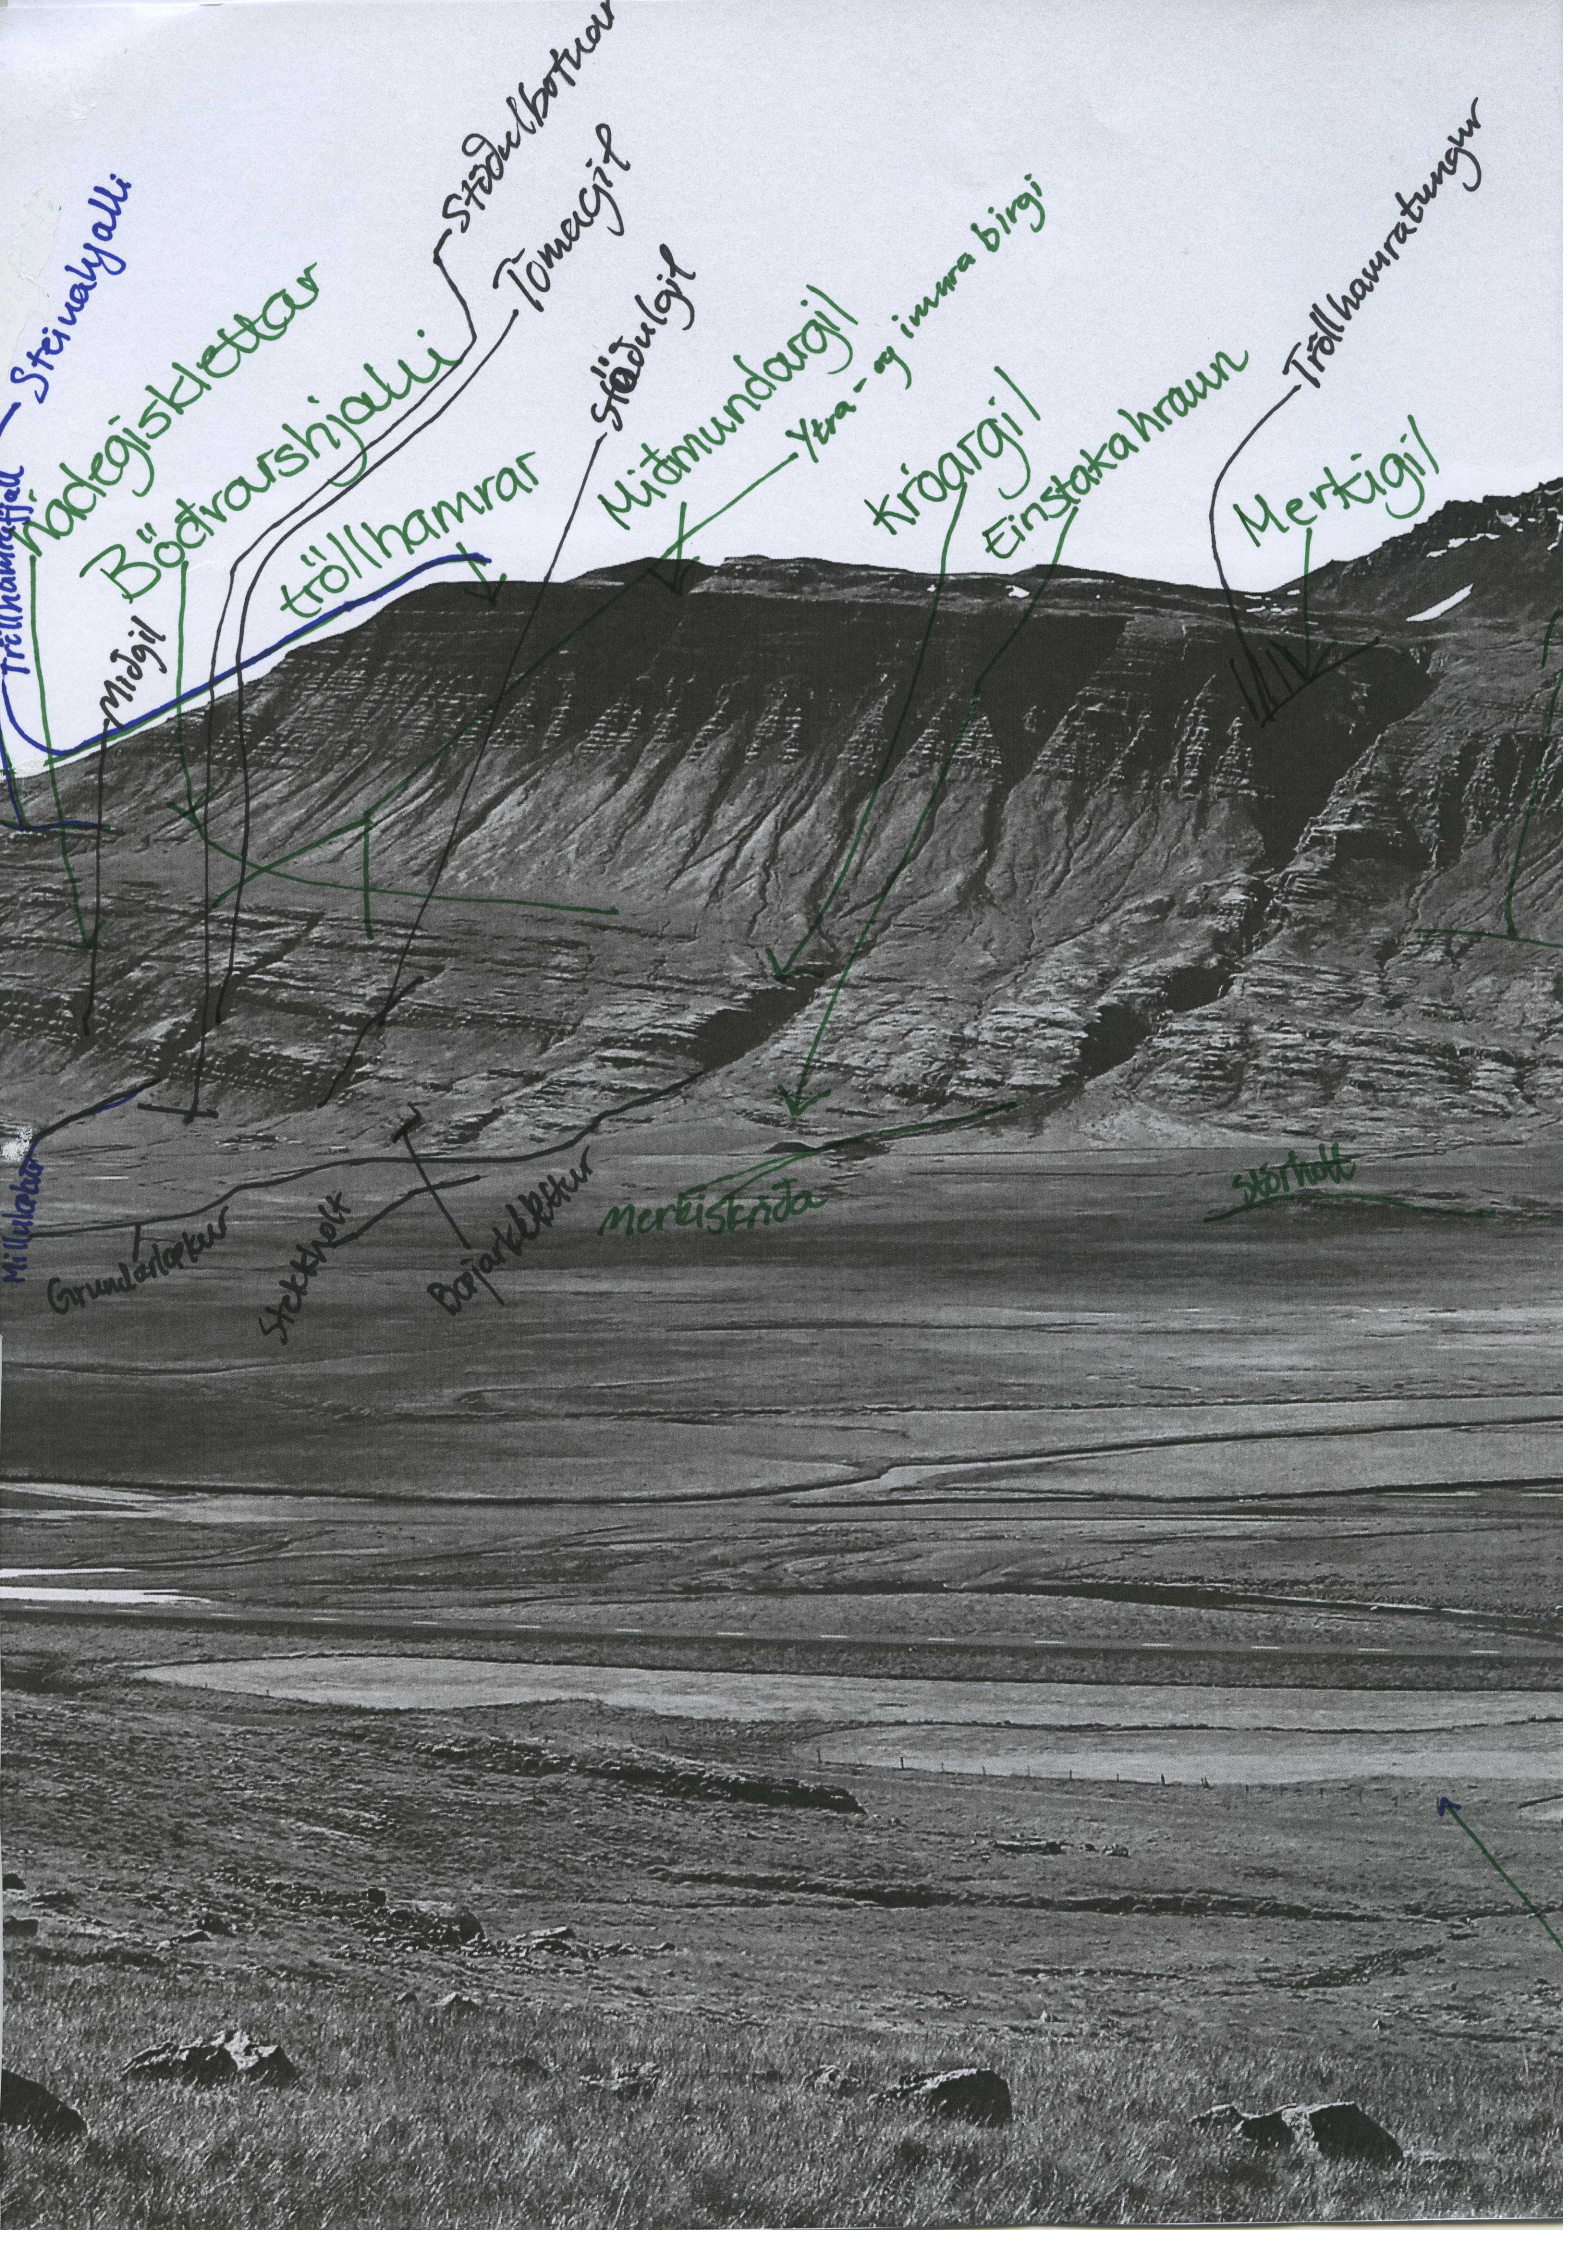

Kerlingjörum

Ytra Sangaarskarf

Reyðingskarf

Stöng

Vröfjalli

Intra Sangaarskarf

Vöndur

Hér var bærstaðir Höls

Króargil

Einstakahraun

Merkigil

Tröllhauratungur

Grunddalur

Stekkholt

Þarjarklettur

meriskenja

Stórholt